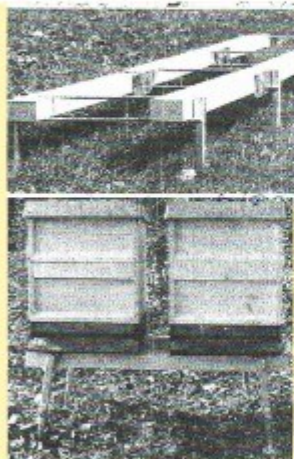

Imkereibedarf (Deutsch-Normal)

0160 / 5179617

Abholung
in Rheinböllen,
Privatverkauf

Mittelwände u. Rähmchen

Rähmchen
gedrahtet (DN)
3x20 Stück
1,25 € pro
Stück

Mittelwände
aus reinem
Bienenwachs
1 kg 17 €
2 kg 30 €

Normalmaß Hoffmann-Seiten
rundum 8 mm Holzstärke
↔ 394 mm ↓ 223 mm

Rähmchen- u. Transportkisten

Waben
Transportkiste
für 10
Rähmchen, mit
Deckel und
stabilen,
stirnseitigen
Griffleisten
(c.a. 4,5 kg)
Normalmaß
29 €

5
Wabenkisten
für je 12
Rähmchen
(HANDARBEIT
) aus
Weimutskiefer
(sehr leicht)
Normalmaß
je 29 €

↙ und mehr...

Stand- und Wanderbock

Stand- und Wanderbock für
zwei Völker, schneller Auf- und
Abbau bei wenig Staubbedarf
(originalverpackt)
40 €